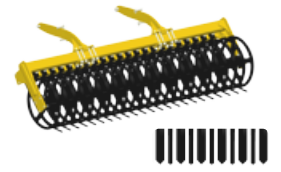

ROLLERS

Flexi-Pack Ø700

Cage Ø526

V-Sem Ø600

Levelling harrow

T-Sem Ø620

Flexi-Roll Ø600

Agrix Ø500 and Ø700