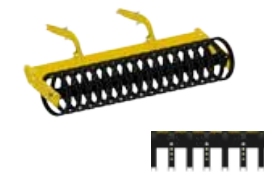

ROLLERS

Flexi-Pack Ø700

Cage Ø526

V-Sem Ø600

Levelling harrow

T-Sem Ø620

Flexi-Roll Ø600

Agrix Ø500 and Ø700

Cage Ø526 + Finisher Ø460

U-Sem Ø600 (Only mounted version)

Double U-Sem Ø600 (Only trailed version)

Steel-Pack Ø700

535 rue Pierre Levasseur
44158 ANCENIS - FRANCE

T. +33 (0)2 51 14 14 40
F. +33 (0)2 40 96 32 36