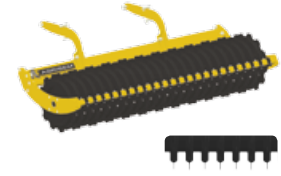

ROLLERS

Flexi-Pack Ø700

Cage Ø526

V-Sem Ø600

Levelling harrow

T-Sem Ø620

Flexi-Roll Ø600

Agrix Ø500 and Ø700

Cage Ø526 + Finisher Ø460

U-Sem Ø600 (Only mounted version)

Double U-Sem Ø600 (Only trailed version)

Steel-Pack Ø700

535 rue Pierre Levasseur
44158 ANCENIS - FRANCE

T. +33 (0)2 51 14 14 40
F. +33 (0)2 40 96 32 36